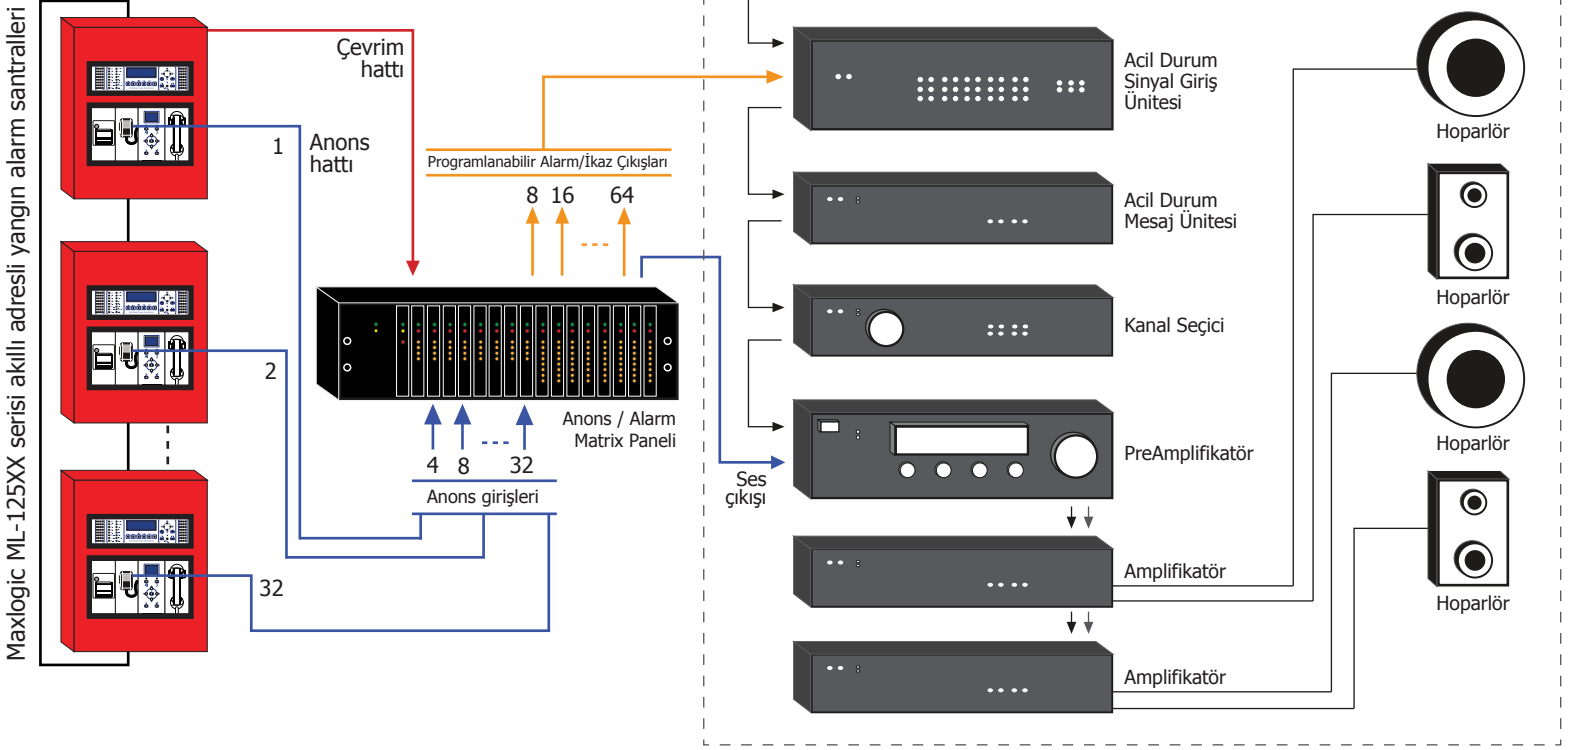

# Anons / Alarm Matrix Paneli

Alarm / Anons Matrix Paneli, akıllı adresli yangın alarm sistemleri ile genel seslendirme ve sesli alarm sistemlerinin entegrasyonunu sağlar.

ML-5020  
Maxlogic Anons / Alarm Matrix Paneli,  
19", 3U Rack yapısında

- ▶ 19", 3U rack yapısına uygun
- ▶ 16 modüle kadar genişleyebilen modüler yapı,
- ▶ Modüllerin anons mikrofoni girişi ve/veya programlanabilir alarm / ikaz çıkışı olarak seçilebilmesi,
- ▶ 1 anons mikrofoni ile 32 anons bölgesine anons yapabilme,
- ▶ 60 anons mikrofoni ile 8 anons bölgesine anons yapabilme,
- ▶ İstenilen sayıda anons bölgesine, kayıtlı anons mesajlarını anons yapabilme,
- ▶ Haberleşme ve hata durumlarının LED ile bildirim
- ▶ Aktif anons modülünün ve aktif alarm / ikaz çıkışı modülünün LED ile bildirilmesi
- ▶ Dahili güç ünitesi

# Anons Sistemi

- ▶ Akıllı adresli yangın alarm santrallerindeki dahili anons modülü ile yangın veya acil bir durum olduğunda yetkili kişiler binanın istenilen bölgesine mevcut anons sistemi üzerinden canlı anons yapabilir.
- ▶ Yangın veya acil bir durum olduğunda; yangın senaryosu kapsamında önceden kaydedilmiş ses kayıtları, mevcut sistem üzerinden binanın istenilen bölgesine otomatik anons yaptırılabilir.

## MODELLER

Ürün kodu	Açıklama
ML-5020	Anons / alarm matrix paneli, 19", 3U Rack yapısında, anons güç modülü ve anons güç çıkışı dahil
ML-5020.AI	Anons giriş modülü
ML-5020.PO	Programlanabilir alarm / ikaz çıkış modülü
MLY-5001	Anons / alarm matrix blank panel