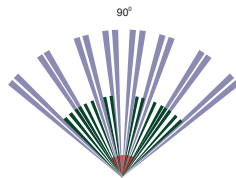

ATP 645  
110° 14m (25°C de)

ATP 545  
110° 14m (25°C de)

ATP 545P  
90° 10m (25°C de)

ATP 570  
110° 15m (25°C de)