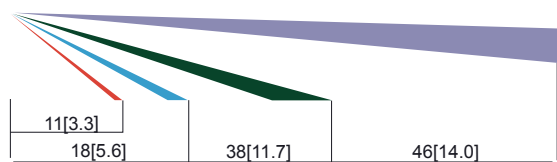

ATP 645  
110° 14m (25°C de)

ATP 545  
110° 14m (25°C de)

ATP 545P  
90° 10m (25°C de)

ATP 570  
110° 15m (25°C de)