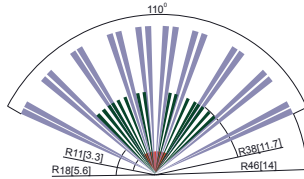

ATP 645  
110° 14m (25°C de)

ATP 545  
110° 14m (25°C de)

ATP 545P  
90° 10m (25°C de)

ATP 570  
110° 15m (25°C de)