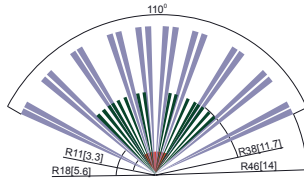

ATP 645  
110° 14m (25°C de)

ATP 545  
110° 14m (25°C de)

ATP 545P  
90° 10m (25°C de)

ATP 570  
110° 15m (25°C de)