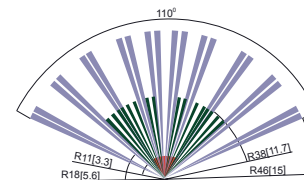

ATP 645  
110° 14m (25°C de)

ATP 545  
110° 14m (25°C de)

ATP 545P  
90° 10m (25°C de)

ATP 570  
110° 15m (25°C de)

# ATP-645 / ATP-545X / ATP-570

ATP Serisi PIR Dedektörler

Teknik Özellikler	ATP-645	ATP-545	ATP-545P	ATP-570
Sensör Tipi	Çift Element Dijital	Çift Element Dijital	Çift Element Dijital	Çift Element Dijital
Alarm Çıkışı	NC 30VDC – 0,2A	NC 30VDC – 0,2A	NC 30VDC – 0,2A	NC 30VDC – 0,2A
Tamper Çıkışı	Var	Var	Var	Var
<b>Elektriksel</b>				
Güç	9-16VDC	9-16VDC	9-16VDC	8-18VDC
Sükûnet Akımı	6mA	6mA	6mA	10mA
Alarm Akımı	20mA	20mA	20mA	20mA
<b>Genel Özellikler</b>				
Algılama Mesafesi	14mt	14mt	10mt	15mt
Mikrodalga	Yok	Yok	Yok	DRO, Patch Anten 10.525Ghz
Montaj Yüksekliği	2,1 ~ 2,5 mt	2,1 ~ 2,5 mt	2,1 ~ 2,5 mt	2,1 ~ 3,6 mt
Görsel Bildirim	Kırmızı (Pasif Edilebilir)	Kırmızı (Pasif Edilebilir)	Kırmızı (Pasif Edilebilir)	Kırmızı (Alarm) Yeşil (MW) Sarı (PIR)
Algılama Açısı	110°	110°	90°	110°
Darbe (Pulse) Sayımı	3 Kademe	3 Kademe	3 Kademe	3 Kademe
Hassasiyet Ayarı	Trimpot ile	Trimpot ile	Trimpot ile	Trimpot ile
Hayvan Algılama (PET)	Yok	Yok	20kg, 60cm	Yok
Sabotaj Koruma	Kapak ve Duvar	Kapak ve Duvar	Kapak ve Duvar	Kapak ve Duvar
Algılanabilir Hız	0,3 ~ 1,5m/saniye	0,3 ~ 1,5m/saniye	0,3 ~ 1,5m/saniye	0,3 ~ 1,5m/saniye
Sıcaklık Kompansasyonu	Var	Var	Var	Var
<b>Mekaniksel</b>				
Ağırlık	80gr (Ayak Hariç)	80gr (Ayak Hariç)	80gr (Ayak Hariç)	90gr (Ayak Hariç)
Boyutlar (mm)	108 x 63 x 50mm	108 x 63 x 50mm	108 x 63 x 50mm	108 x 63 x 50mm
Gövde Malzemesi ve Renk	ABS Beyaz	ABS Beyaz	ABS Beyaz	ABS Beyaz
<b>Çevresel</b>				
Kominikatör	-20°C ~ 45°C	-20°C ~ 45°C	-20°C ~ 45°C	-20°C ~ 45°C
Telefon Arayıcı	95% RH (max)	95% RH (max)	95% RH (max)	95% RH (max)