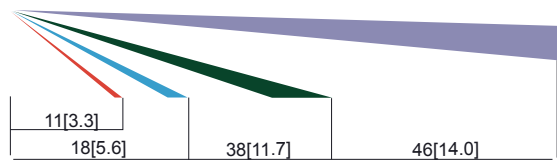

ATP 645  
110° 14m (25°C de)

ATP 545  
110° 14m (25°C de)

ATP 545P  
90° 10m (25°C de)

ATP 570  
110° 15m (25°C de)