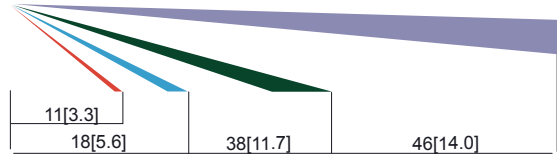

ATP 645  
110° 14m (25°C de)

ATP 545  
110° 14m (25°C de)

ATP 545P  
90° 10m (25°C de)

ATP 570  
110° 15m (25°C de)