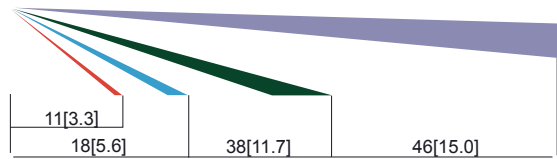

ATP 645  
110° 14m (25°C de)

ATP 545  
110° 14m (25°C de)

ATP 545P  
90° 10m (25°C de)

ATP 570  
110° 15m (25°C de)